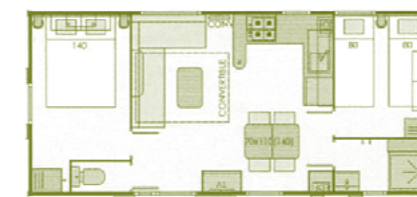

à partir de 42 € la nuit, jusqu'à 185 €*

10 VANILLA - 1 chambre - 2017 - 24 m²

Ce locatif est équipé de :
 - 1 chambre avec 1 lit double de 140 x 190 cm avec chauffage
 - 1 coin salon transformable en chambre (grâce à un rideau), lit banquette pour 1 personne (80 x 190 cm)
 - 1 coin cuisine avec plaque cuisson, réfrigérateur, micro-ondes, cafetière, vaisselle
 - 1 salle d'eau avec douche et lavabo
 - 1 WC séparé
 - 1 TV
 - 1 terrasse bois semi-couverte, salon de jardin

à partir de 42 € la nuit, jusqu'à 180 €*

GAMME ÉCO

Des vacances en toute simplicité !

11 CHALET SAFRAN - 3 chambres - + de 10 ans - 35 m²

Ce locatif est équipé de :
 - 1 chambre avec 1 lit double de 140 x 200 cm, avec chauffage
 - 1 chambre avec 2 lits simples 80 x 190 cm, avec chauffage
 - 1 chambre avec 1 lit superposé 80 x 190 cm, avec chauffage
 - 1 cuisine avec plaque cuisson, réfrigérateur et congélateur, micro-ondes, cafetière, vaisselle
 - 1 salle d'eau avec douche et lavabo
 - 1 WC séparé
 - 1 séjour avec TV
 - 1 terrasse couverte intégrée, avec salon de jardin

à partir de 44 € la nuit, jusqu'à 193 €*

12 CORDOVA - 2 chambres - + 10 ans - 30 m²

Ce locatif est équipé de :
 - 1 chambre avec 1 lit double de 140 x 190 cm - Possibilité s'installer 1 lit bébé
 - 1 chambre avec 2 lits simples 80 x 190 cm
 - 1 cuisine avec plaque cuisson, réfrigérateur, micro-ondes, cafetière, vaisselle
 - 1 salle d'eau avec douche et lavabo
 - 1 WC séparé
 - 1 séjour avec 1 convertible en couchage d'appoint de 140 x 190 cm + 1 TV, avec chauffage
 - 1 terrasse bois semi-couverte, salon de jardin