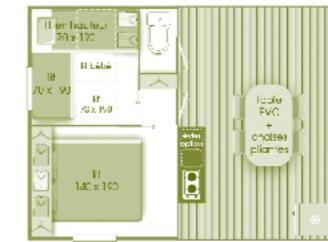

13 TITHOME FUSCHIA - 2 chambres - + de 10 ans - 20 m²

Ce locatif est équipé de :
- 1 chambre avec 1 lit double de 140 x 190 cm
- 1 chambre avec 2 lits : 1 lit de 80 x 190 cm + 1 lit superposé de 80 x 190 cm
- 1 coin cuisine avec plaque cuisson, réfrigérateur top, micro-ondes, cafetière, vaisselle,
- 1 WC
- SANS DOUCHE
- 1 terrasse bois couverte, avec salon de jardin

à partir de 60 € la nuit, jusqu'à 145 €*