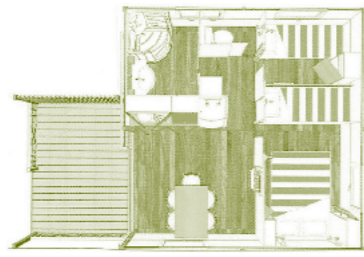

7 CHALET CANELLE - 2 chambres - + de 10 ans - 25 m²