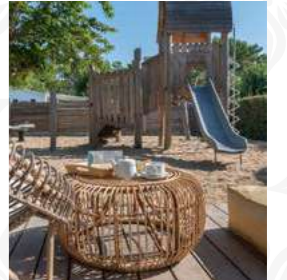

Camping ★★★
Côté Plage
SAINT JEAN DE MONTS

Quel type de vacances recherchez-vous ?

Un séjour 100% vacances !

GAMME PREMIUM

Les

- Mobil-home spacieux
- Chauffage dans toutes les pièces
- Lit 160 x 200
- TV
- Sèche-cheveux
- Cafetière Senseo
- Quartier sécurisé sans voiture
- Oyat : lave-vaisselle, 2 salles de douche, dressing, draps, grille-pain