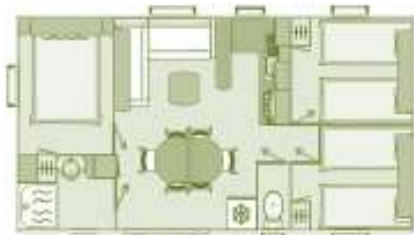

GAMME PREMIUM

Un séjour 100% vacances !

5

1 OYAT - 2 chambres - 2019 - 40 m²

Lave-vaisselle
2 salles d'eau
Sèche-cheveux

Ce locatif est équipé de :

- 1 chambre avec 1 lit double de 160 x 200 cm, avec chauffage, salle d'eau avec douche XL, lavabo, WC et sèche-cheveux
- 1 chambre avec 1 lit simple 80 x 190, 1 lit superposé 80 x 190 cm pour enfant de + 6 ans et - de 80 kg, et 1 lit gigogne 80 x 190 cm, avec un dressing et un chauffage
- 1 cuisine avec plaque cuisson, réfrigérateur et congélateur, micro-ondes, cafetière Senseo, lave-vaisselle, vaisselle, grille-pain
- 1 deuxième salle d'eau avec douche XL, lavabo et sèche-cheveux
- 1 WC séparé
- 1 séjour avec TV
- 1 terrasse bois semi-couverte, salon de jardin, un transat et bac à sable

à partir de 38 € la nuit, jusqu'à 195 €*

4/6

2 CATLEYA - 2 chambres - 2019 - 30 m²

Ce locatif est équipé de :

- 1 chambre avec 1 lit double de 160 x 200 cm, avec chauffage
- 1 chambre avec 2 lits simples 80 x 190 cm, avec chauffage
- 1 cuisine avec plaque cuisson, réfrigérateur et congélateur, micro-ondes, cafetière Senseo, vaisselle
- 1 salle d'eau avec douche XL, lavabo et sèche-cheveux
- 1 WC séparé
- 1 séjour avec 1 convertible en couchage d'appoint de 140 x 190 cm + 1 TV, avec chauffage
- 1 terrasse bois semi-couverte, salon de jardin

à partir de 34 € la nuit, jusqu'à 175 €*

GAMME CONFORT

Des vacances tranquilles !

6/8

3 MAGDALENA - 3 chambres - 2016 - 33 m²

Ce locatif est équipé de :

- 1 chambre avec 1 lit double de 140 x 190 cm
- 2 chambres avec 2 lits simples 80 x 190 cm
- 1 cuisine avec plaque cuisson, réfrigérateur et congélateur, micro-ondes, cafetière, vaisselle
- 1 salle d'eau avec douche et lavabo
- 1 WC séparé
- 1 séjour avec 1 convertible en couchage d'appoint de 140 x 190 cm + 1 TV, avec chauffage
- 1 terrasse bois semi-couverte, salon de jardin

à partir de 32 € la nuit, jusqu'à 152 €*

4/6