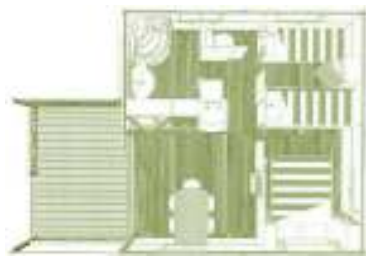

Ce locatif est équipé de :

- 1 chambre avec 1 lit double de 140 x 200 cm
- 1 chambre avec 1 lit superposé 80 x 190 cm et 1 lit simple 80 x 190 cm
- 1 cuisine avec plaque cuisson, réfrigérateur et congélateur, micro-ondes, cafetière, vaisselle
- 1 salle d'eau avec douche, lavabo et WC
- 1 séjour avec TV et chauffage
- 1 terrasse couverte intégrée, salon de jardin

à partir de 29 € la nuit, jusqu'à 142 €*